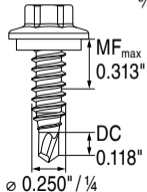

S-MD 1/4-14x7/8" STITCH KS

#2471859

5/16"

Zinc / Zingúé / Galvanizado

2478130-10.2025